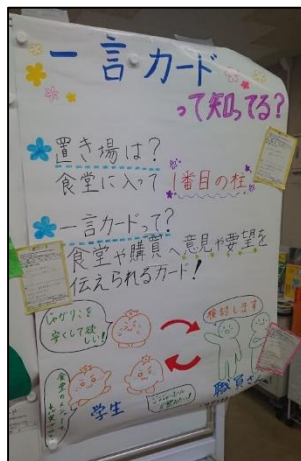

[機関運営]
×
[店舗]

京都府立医科大学・府立大学生協
あじさい一言カード